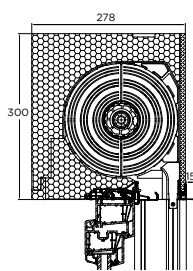

## Voor elk rolluik de juiste kast

De maat van de kast wordt bepaald door de afmeting van het rolluik en de dikte van de lamel.

Type: IR (onderhoud langs binnen)  
240 x 260 - 270 x 260  
278 x 300 - 338 x 300