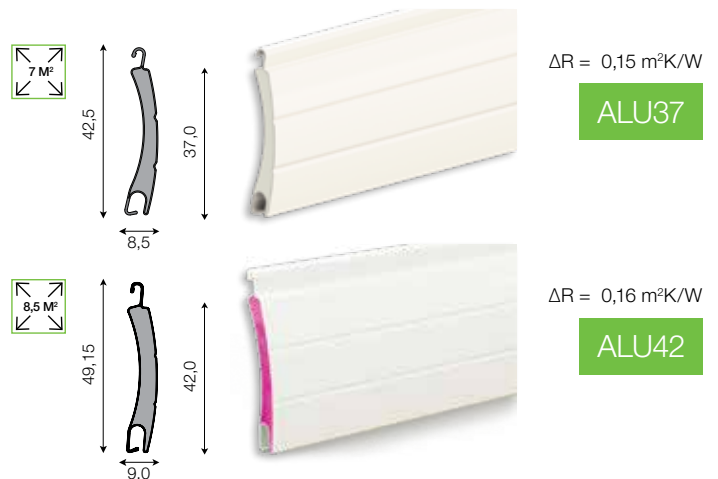

Beschikbare aluminium lamellen