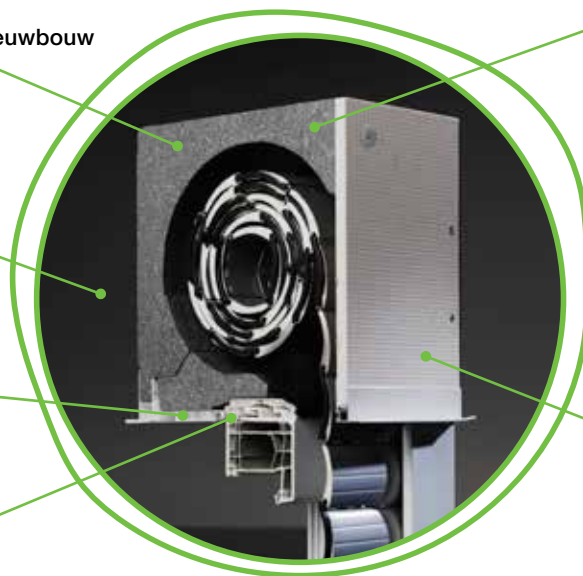

4 Snelle montage door clipstechniek

5 Superieure thermische isolatie (U=0,50 W/m<sup>2</sup>K)  
akoestisch isolatie: (49 dB)

6 Esthetische oplossing: Geen zichtbare kast in de woning.