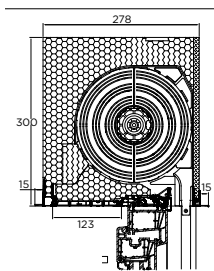

## Voor elk rolluik de juiste kast

De maat van de kast wordt bepaald door de afmeting van het rolluik en de dikte van de lamel.

Type: IR (onderhoud langs binnen)  
240 x 260 - 270 x 260  
278 x 300 - 338 x 300