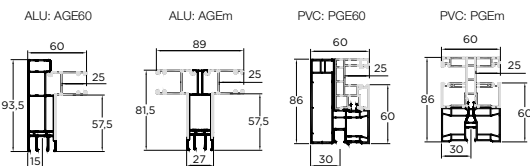

De ER geleiders:

Bediening:

Elektrische bediening

- Standaard IO 2 richtingen
- RTS: één richting
- Bekabeld
- Silentio™: 2 richtingen (40% langere levensduur & ultrastil)

Max. afmetingen

- Max. breedte: 3,5m
- Max. oppervlakte: 8,5m²
- Max. hoogte: 3m

Rolluiken perfect afgestemd op jouw buitenschrijnwerk

Geleiders en onderlat verkrijgbaar in alle RAL-kleuren zonder meerprijs.

Harol biedt bovendien ook de standaard structuurlakkleuren van deze raamfabrikanten aan zonder meerprijs:

K-7 RAL-waaier