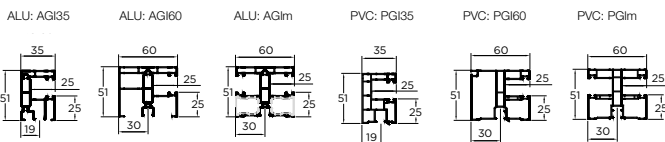

Voor elke situatie de perfecte geleider

De IR geleiders: